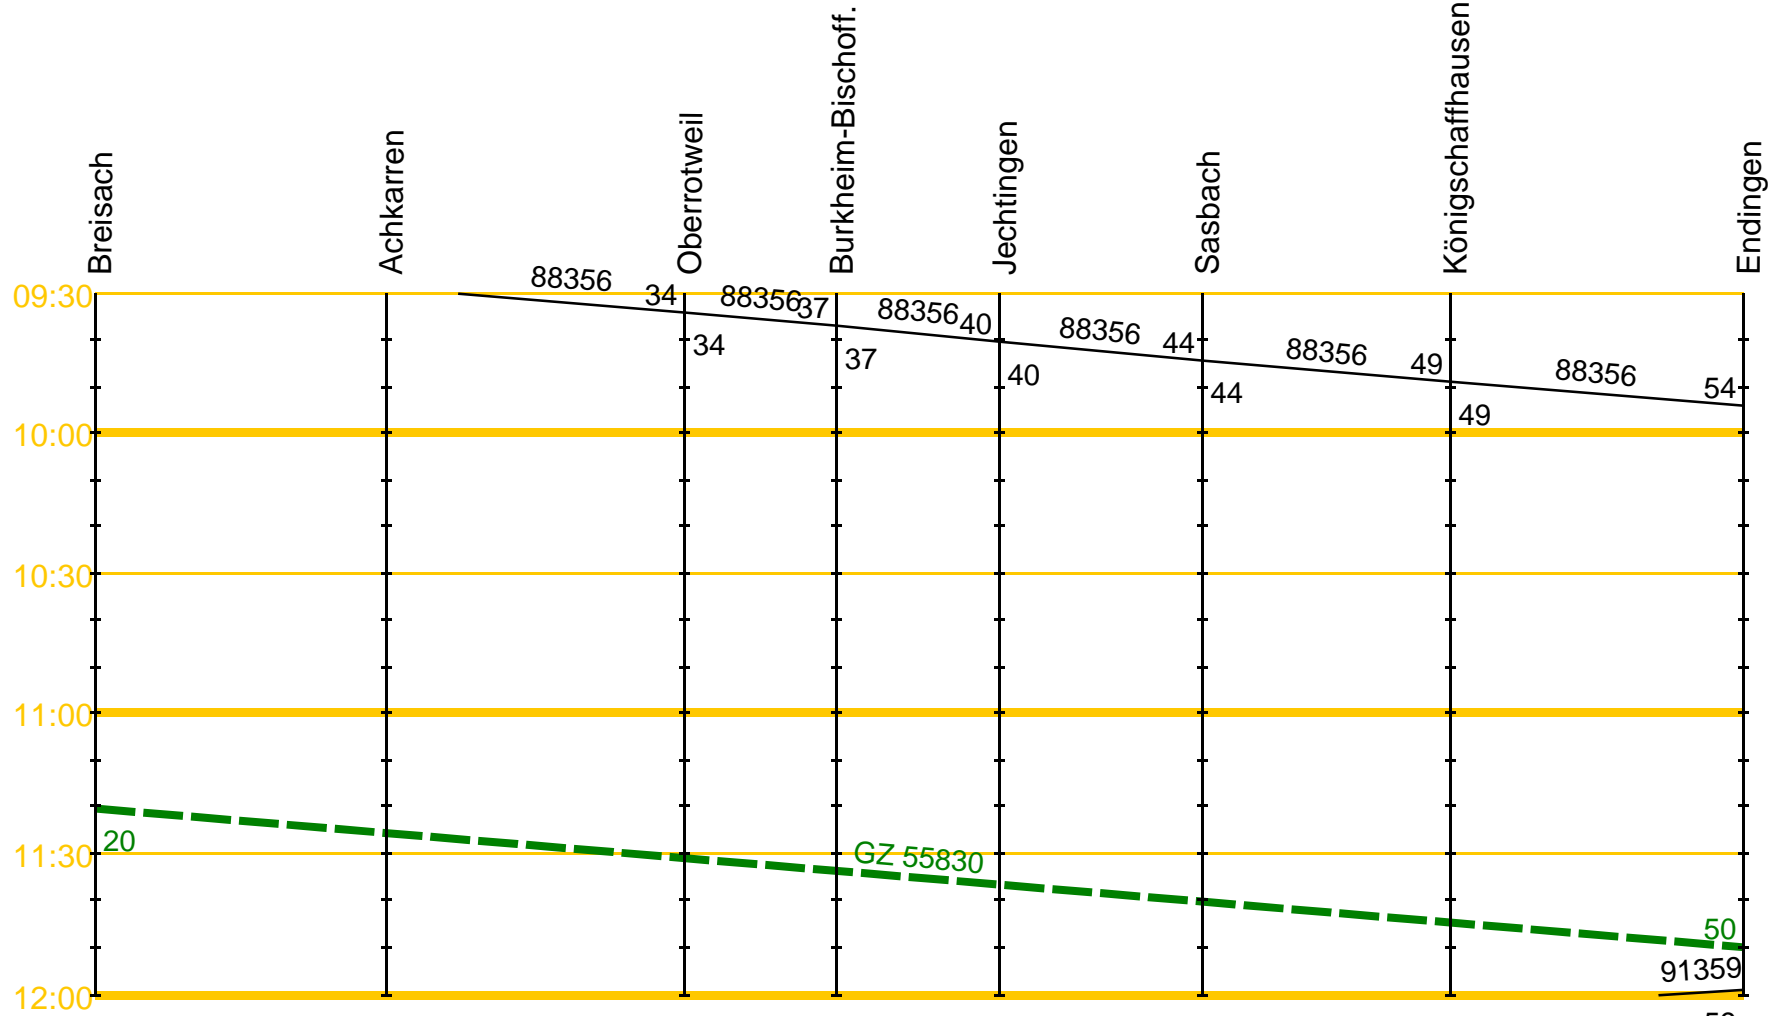

# Bildfahrplan SWEG-Kaiserstuhlbahnen, Montag-Freitag ab 15.12.13

# Bildfahrplan SWEG-Kaiserstuhlbahnen, Montag-Freitag ab 15.12.13

GZ 55831: Verkehrt Mo+Mi+Fr, Do bei Bedarf

# Bildfahrplan SWEG-Kaiserstuhlbahnen, Montag-Freitag ab 15.12.13

GZ 55830: Verkehrt Mo+Mi+Fr, Do bei Bedarf