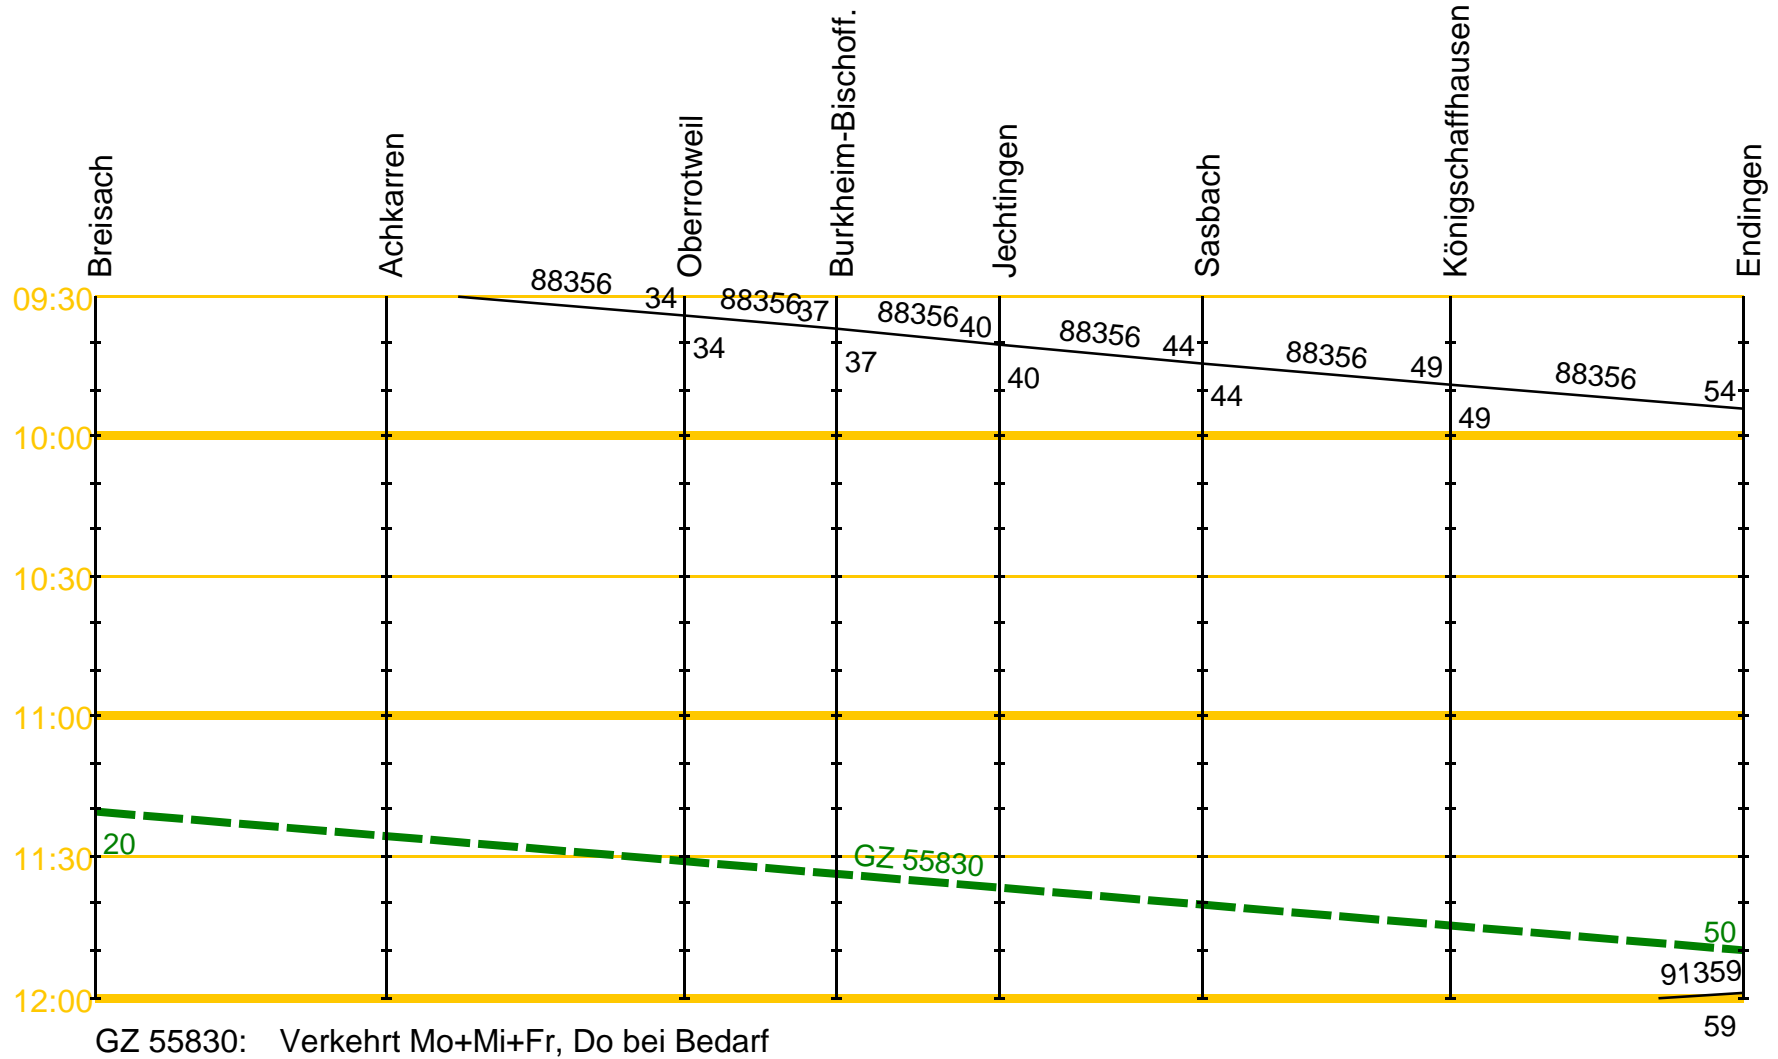

# Bildfahrplan SWEG-Kaiserstuhlbahnen, Montag-Freitag ab 15.12.13

# Bildfahrplan SWEG-Kaiserstuhlbahnen, Montag-Freitag ab 15.12.13

GZ 55830: Verkehrt Mo+Mi+Fr, Do bei Bedarf