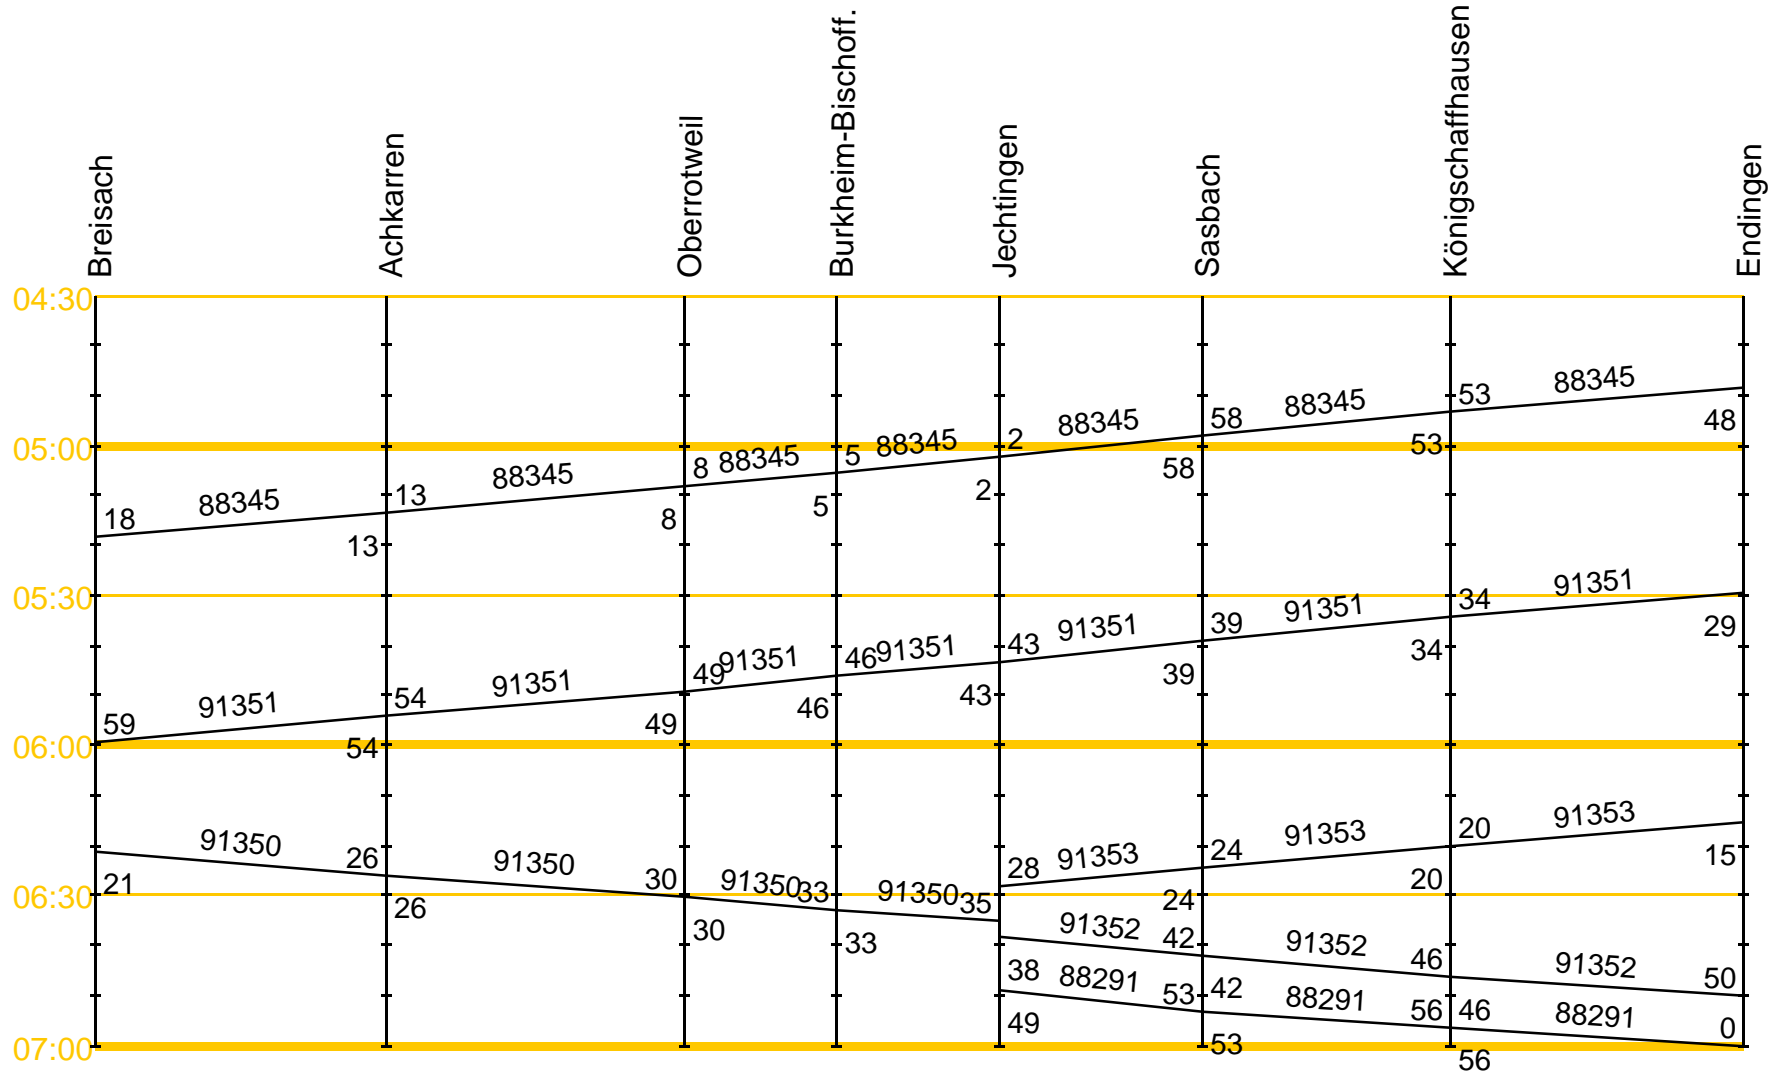

# Bildfahrplan SWEG-Kaiserstuhlbahnen, Montag-Freitag ab 15.12.13

# Bildfahrplan SWEG-Kaiserstuhlbahnen, Montag-Freitag ab 15.12.13

GZ 55830: Verkehrt Mo+Mi+Fr, Do bei Bedarf