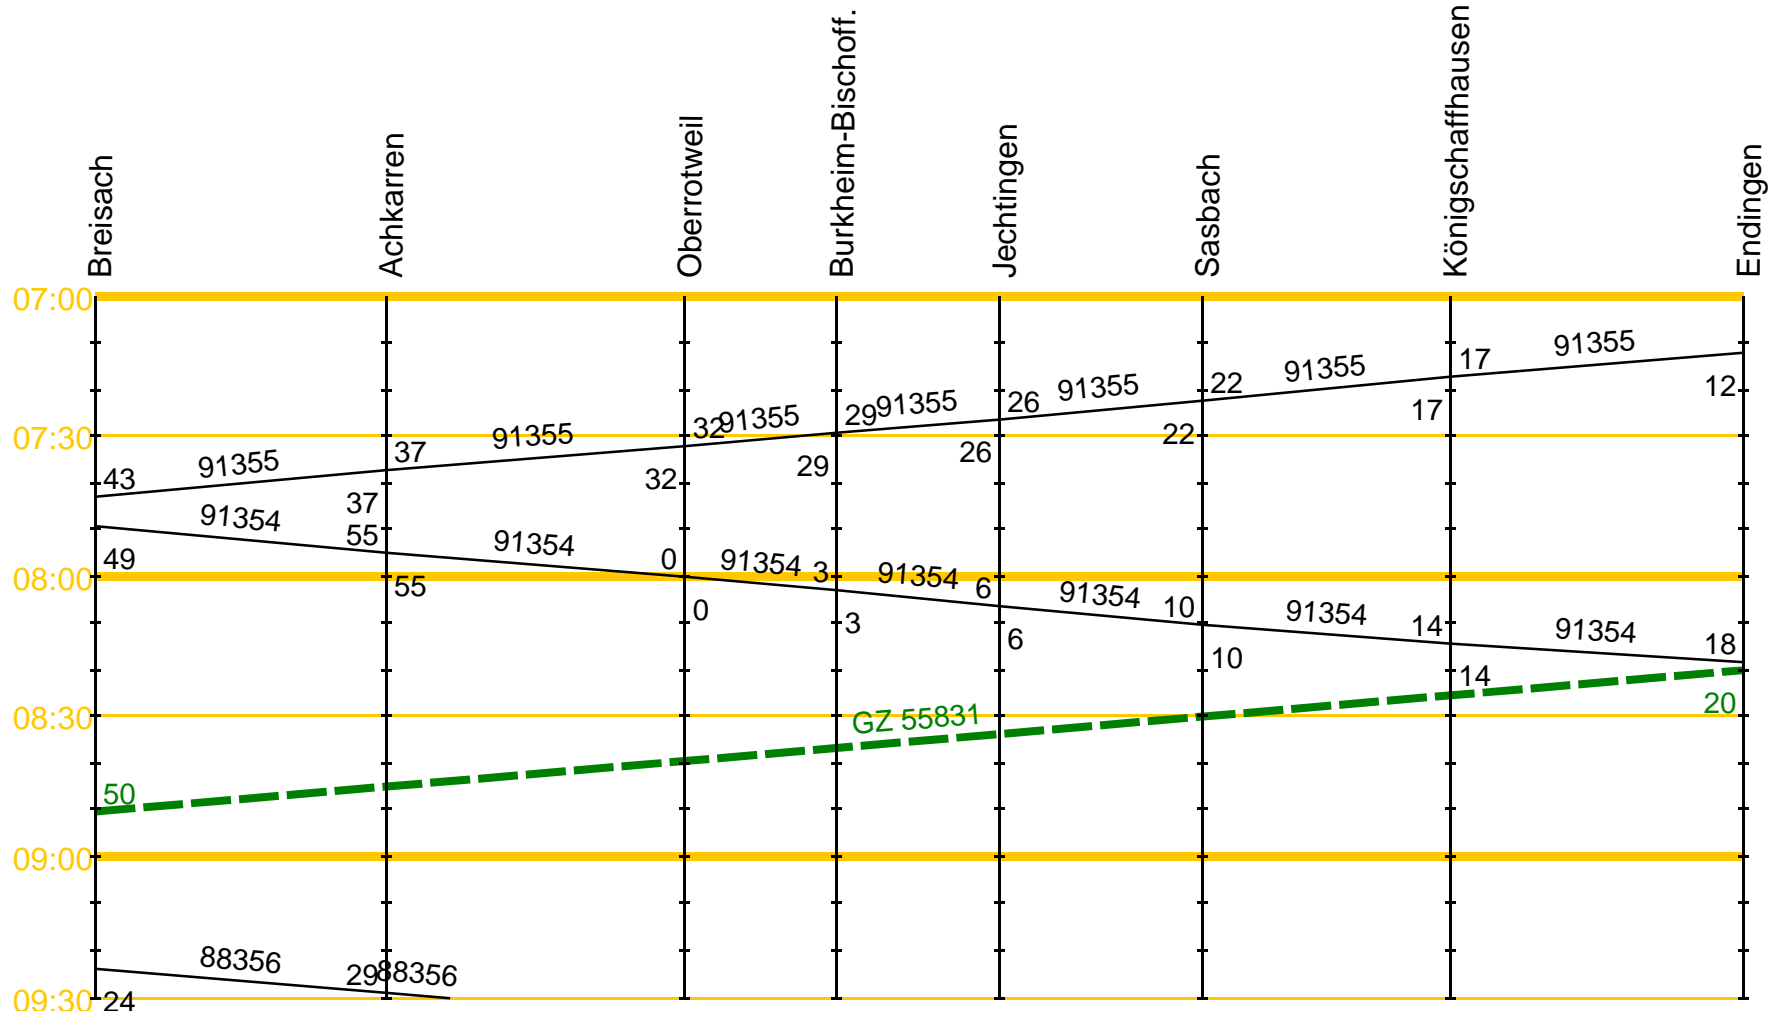

# Bildfahrplan SWEG-Kaiserstuhlbahnen, Montag-Freitag ab 15.12.13

# Bildfahrplan SWEG-Kaiserstuhlbahnen, Montag-Freitag ab 15.12.13

GZ 55831: Verkehrt Mo+Mi+Fr, Do bei Bedarf

# Bildfahrplan SWEG-Kaiserstuhlbahnen, Montag-Freitag ab 15.12.13

GZ 55830: Verkehrt Mo+Mi+Fr, Do bei Bedarf