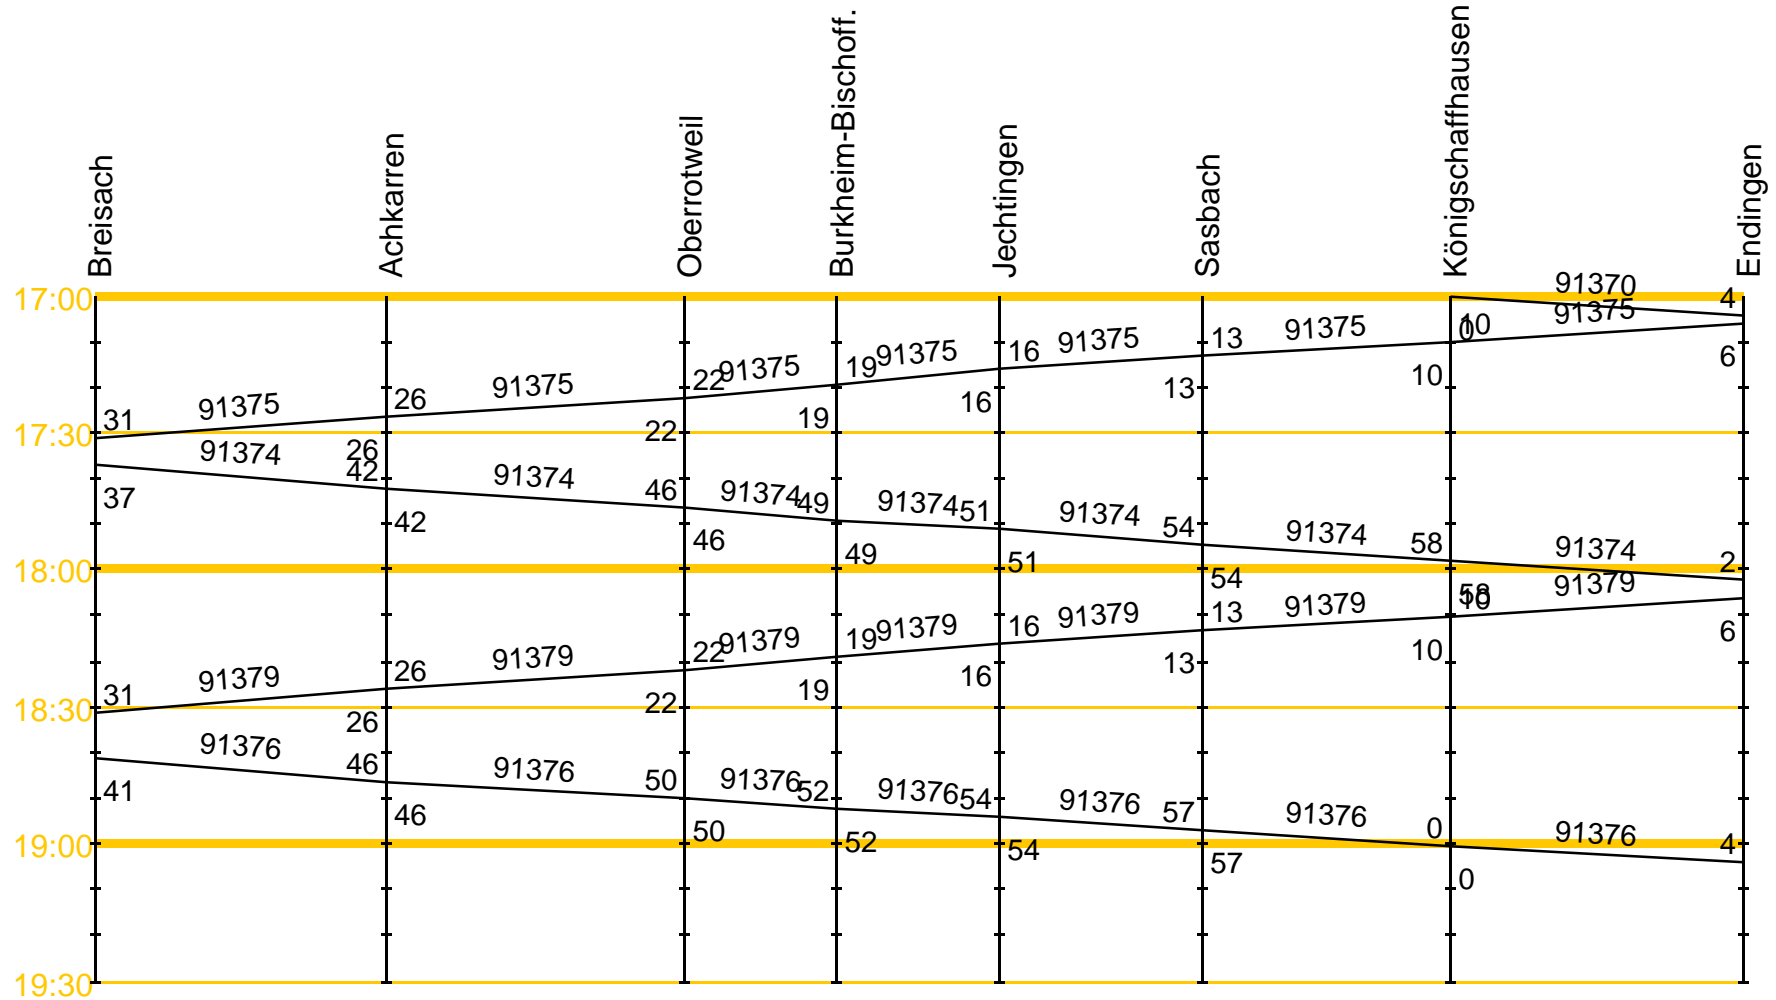

# Bildfahrplan SWEG-Kaiserstuhlbahnen, Montag-Freitag ab 15.12.13

GZ 55830: Verkehrt Mo+Mi+Fr, Do bei Bedarf

# Bildfahrplan SWEG-Kaiserstuhlbahnen, Montag-Freitag ab 15.12.13

# Bildfahrplan SWEG-Kaiserstuhlbahnen, Montag-Freitag ab 15.12.13

Dieser Bildfahrplan wurde mit dem Freeware-Programm jTrainGraph erstellt.