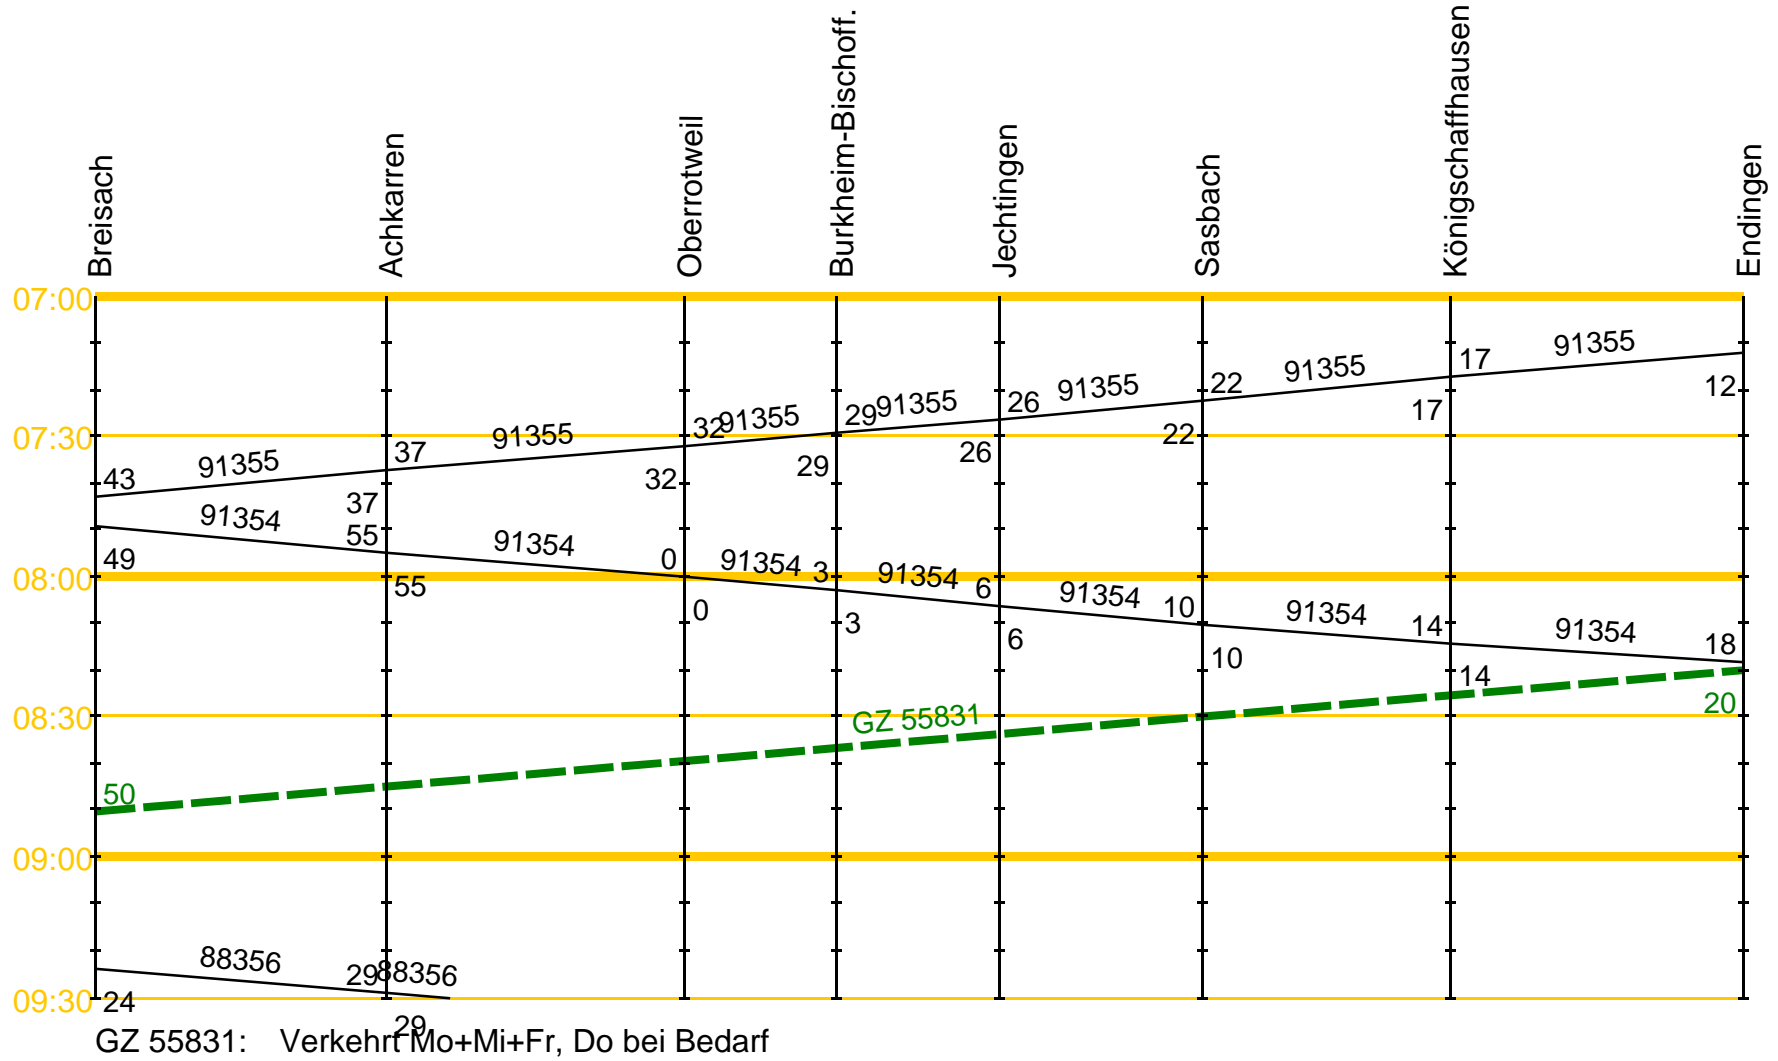

# Bildfahrplan SWEG-Kaiserstuhlbahnen, Montag-Freitag ab 15.12.13

# Bildfahrplan SWEG-Kaiserstuhlbahnen, Montag-Freitag ab 15.12.13

GZ 55830: Verkehrt Mo+Mi+Fr, Do bei Bedarf