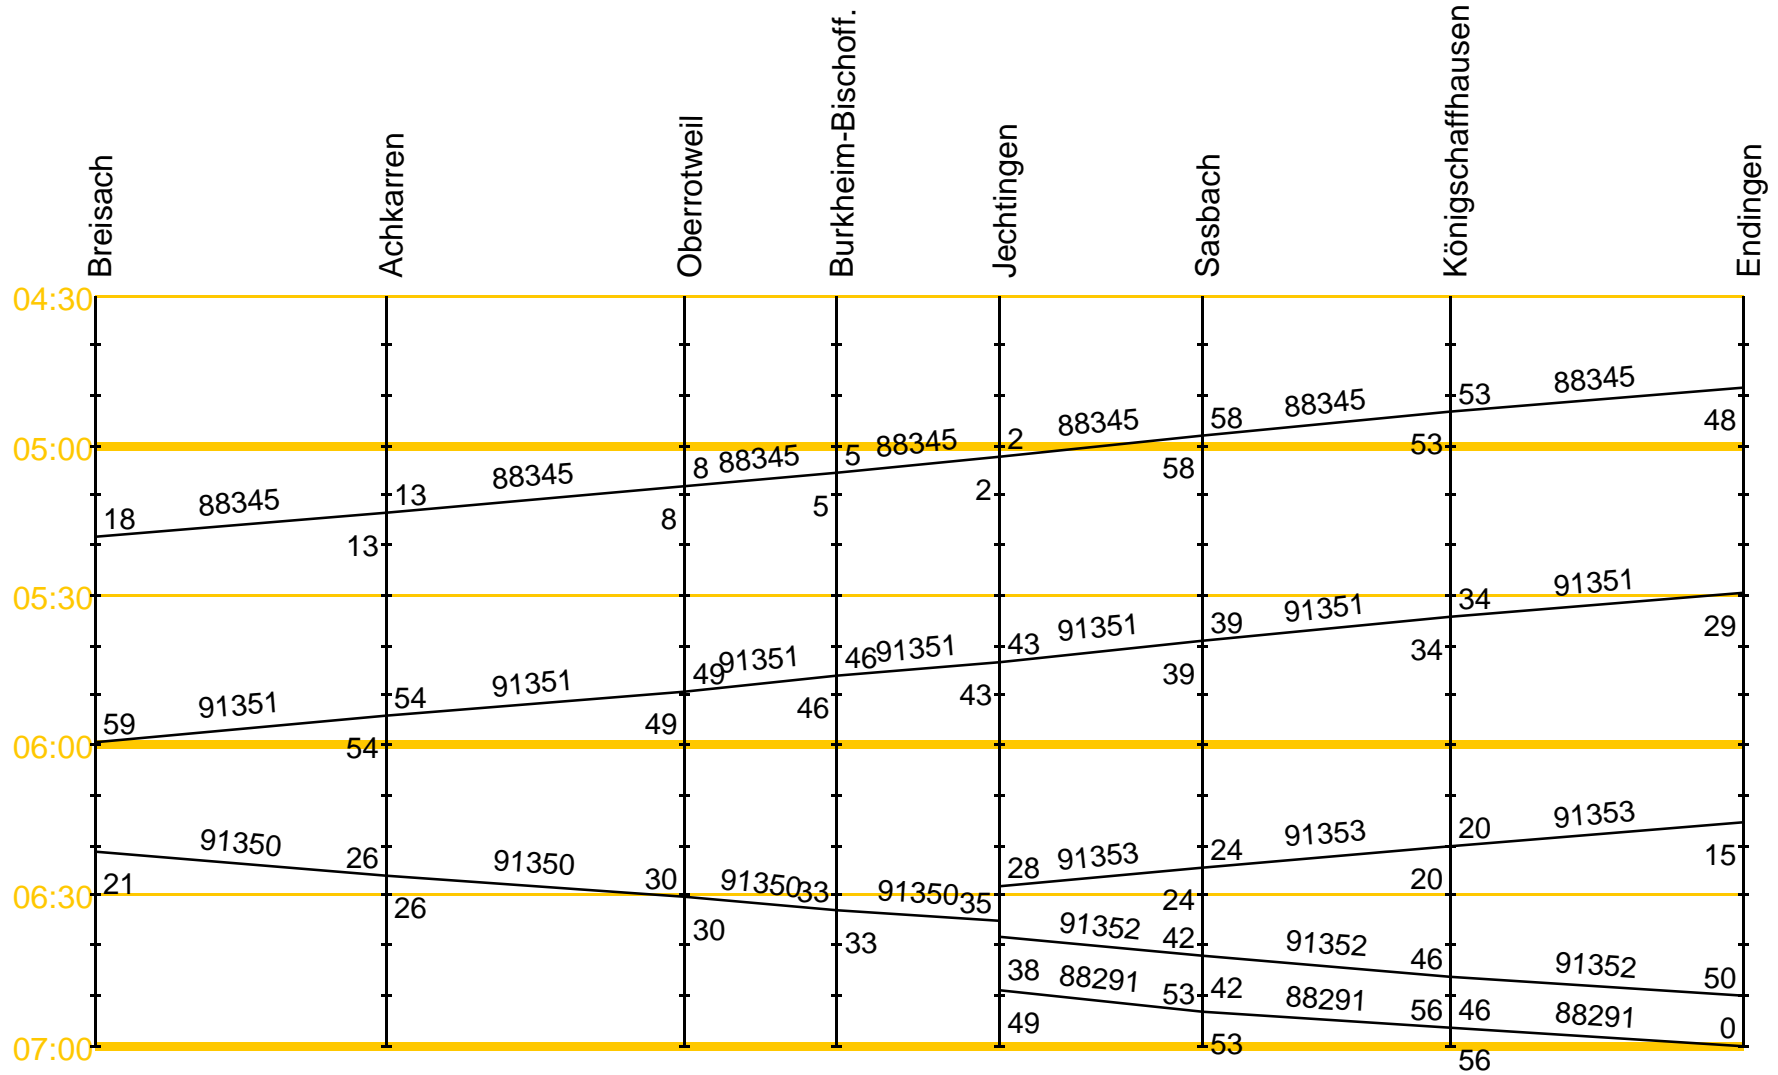

# Bildfahrplan SWEG-Kaiserstuhlbahnen, Montag-Freitag ab 15.12.13

# Bildfahrplan SWEG-Kaiserstuhlbahnen, Montag-Freitag ab 15.12.13

GZ 55831: Verkehrt Mo+Mi+Fr, Do bei Bedarf

# Bildfahrplan SWEG-Kaiserstuhlbahnen, Montag-Freitag ab 15.12.13

GZ 55830: Verkehrt Mo+Mi+Fr, Do bei Bedarf