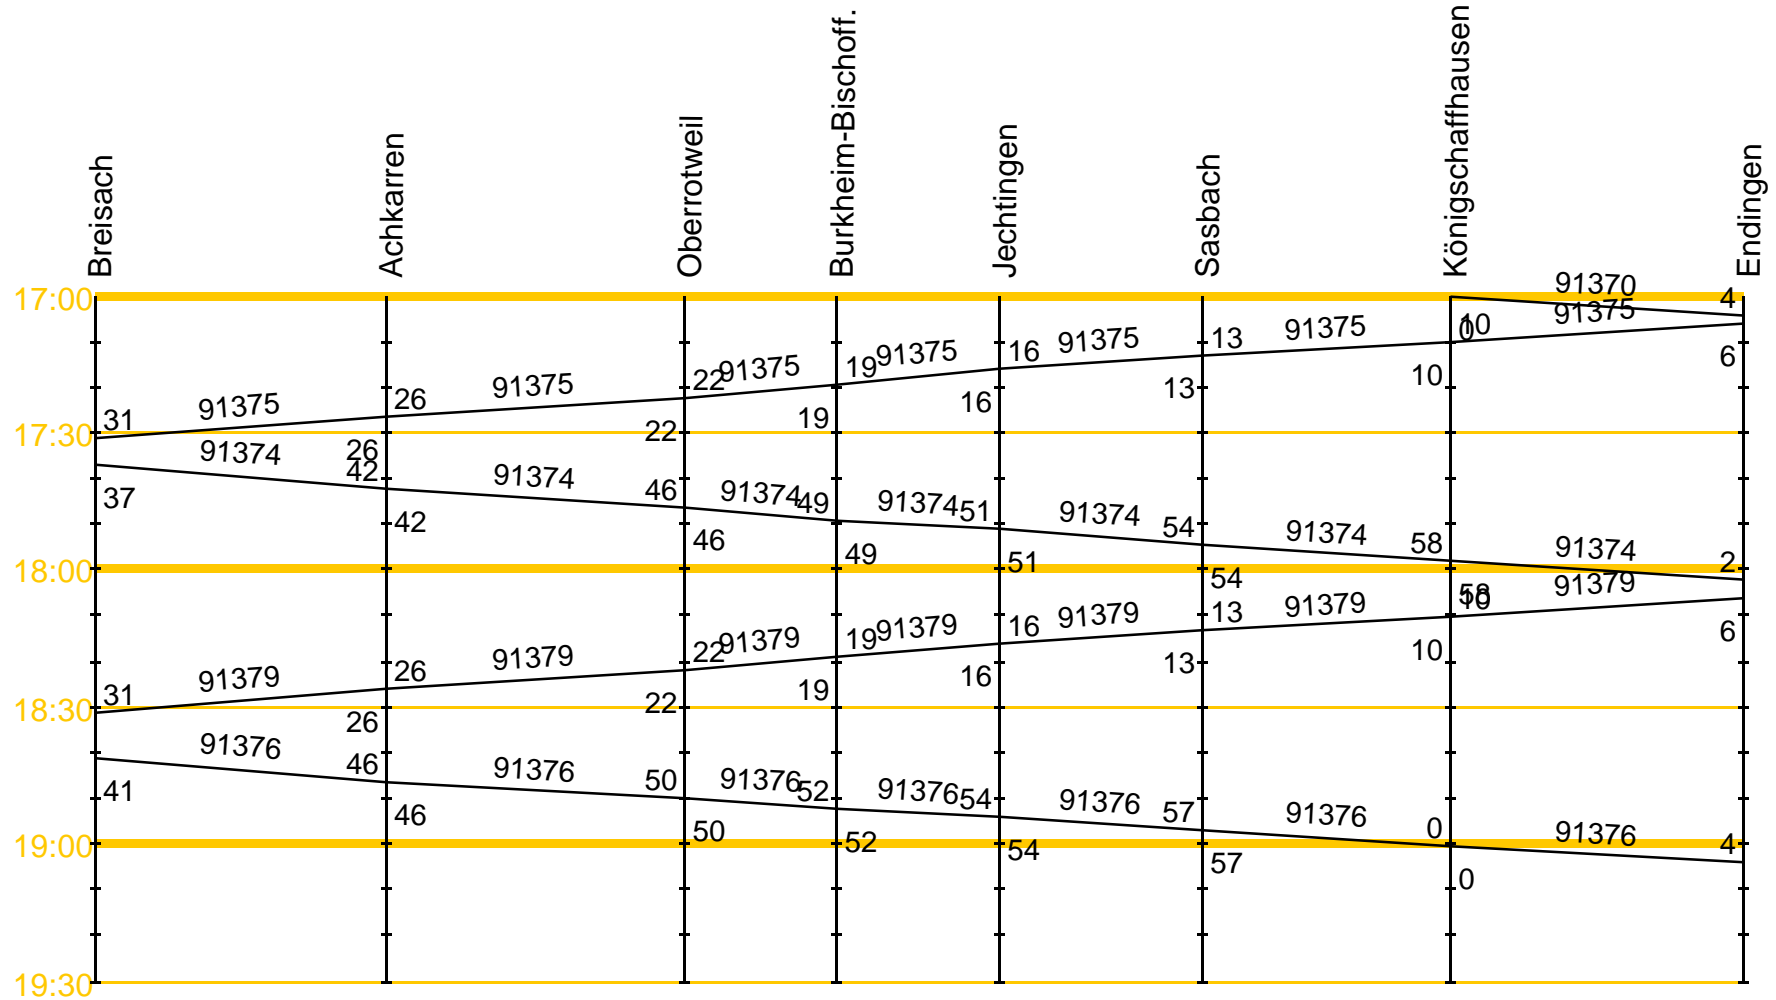

# Bildfahrplan SWEG-Kaiserstuhlbahnen, Montag-Freitag ab 15.12.13

# Bildfahrplan SWEG-Kaiserstuhlbahnen, Montag-Freitag ab 15.12.13

GZ 55830: Verkehrt Mo+Mi+Fr, Do bei Bedarf

# Bildfahrplan SWEG-Kaiserstuhlbahnen, Montag-Freitag ab 15.12.13

Dieser Bildfahrplan wurde mit dem Freeware-Programm jTrainGraph erstellt.