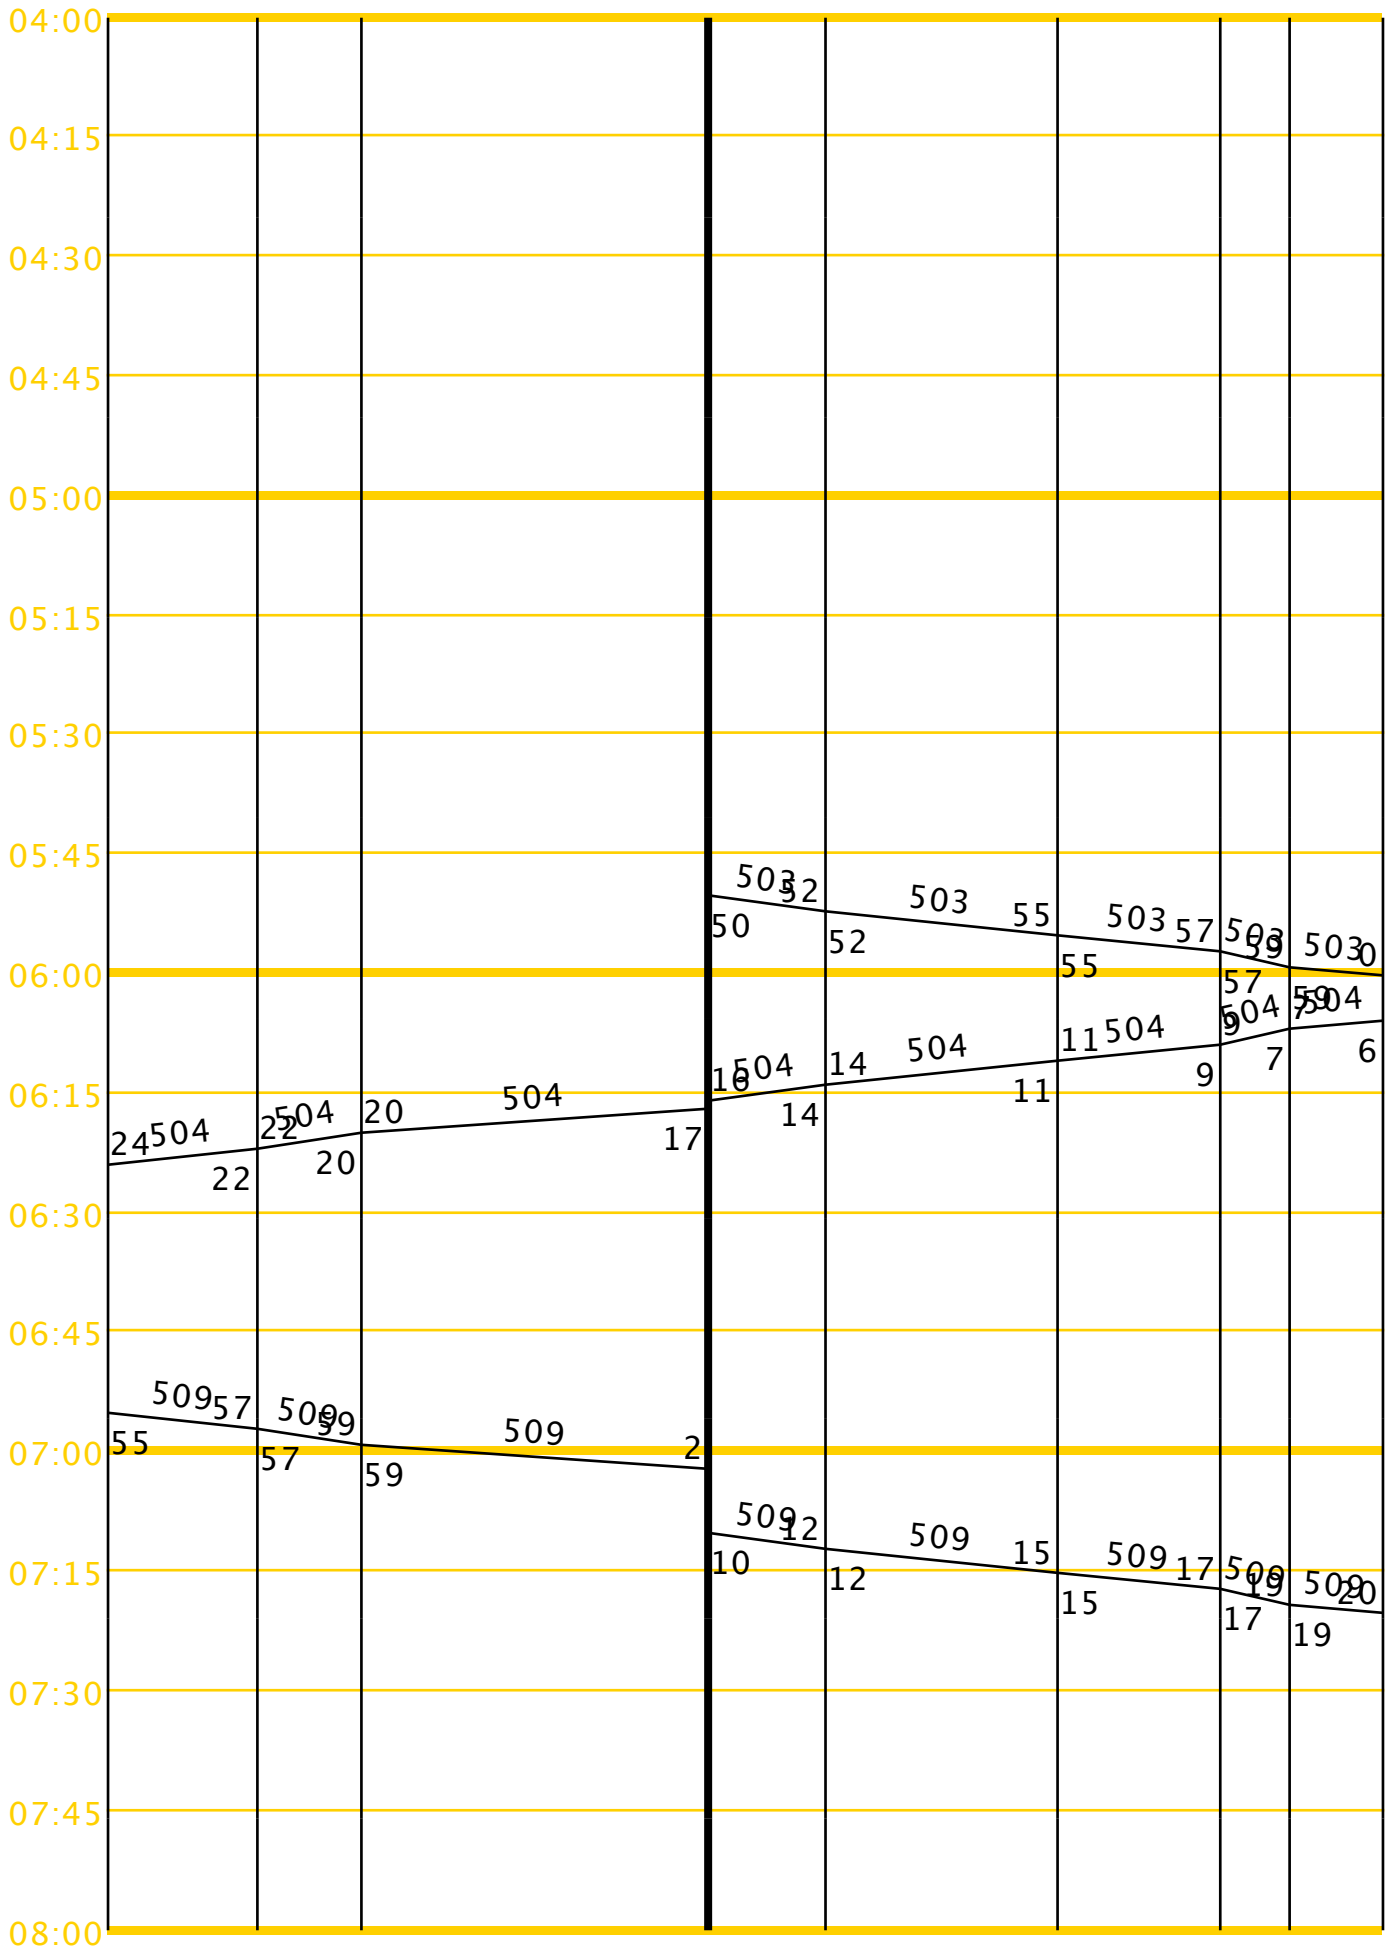

Bildfahrplan Münstertalbahnhof 2013 – Sonntag

Bad Krozingen Oberkrozingen
Bad Krozingen Ost

Staufen Süd
Staufen

Etzenbach

Dietzelbach Münstertal
Hof

Bad Krozingen Oberkrozingen
Bad Krozingen Ost

Staufen Süd
Staufen

Etzenbach

DietzelbachMünstertal
Hof

Bad Krozingen Oberkrozingen
Bad Krozingen Ost

Staufen Süd
Staufen

DietzelbachMünstertal
Etzenbach Hof

Time	Bad Krozingen Ost	Staufen	Etzenbach	Münstertal Hof
20:00				
20:15		18	16	13
20:30	27	20	20	20
20:45	30	37	37	37
21:00				
21:15				
21:30				
21:45	57	50	50	50
22:00	0	7	7	7
22:15		10	10	10
22:30	43	36	36	36
22:45				
23:00	0	7	7	7
23:15		10	10	10
23:30	43	36	36	36
23:45				
24:00				